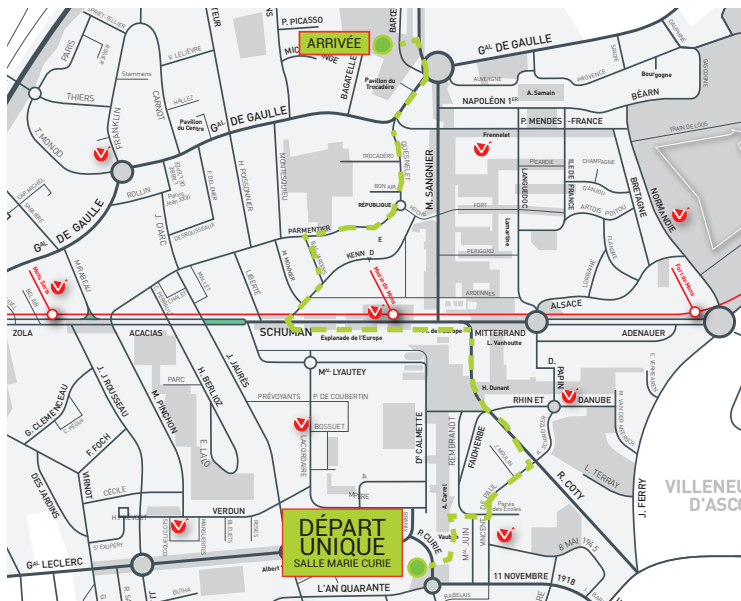

Mons
en Barceul

SAMEDI 25 MARS
13H : MAQUILLAGE
14H - DÉPART
DÉPART : SALLE MARIE CURIE

Carnaval  2017

Rendez-vous à 13h salle Marie Curie pour les ateliers maquillage.

Départ prévu à 14h en direction du Parc du Baroeul.

À l'arrivée au parc : embrassement du géant, spectacle et goûter.

i Venez avec un petit sachet pour vos confettis.

Continuez la fête à la
"Semaine de la Petite Enfance"
 spectacles et stands pour les 0-6 ans
 salle ALLENDE ! de 14h à 17h30